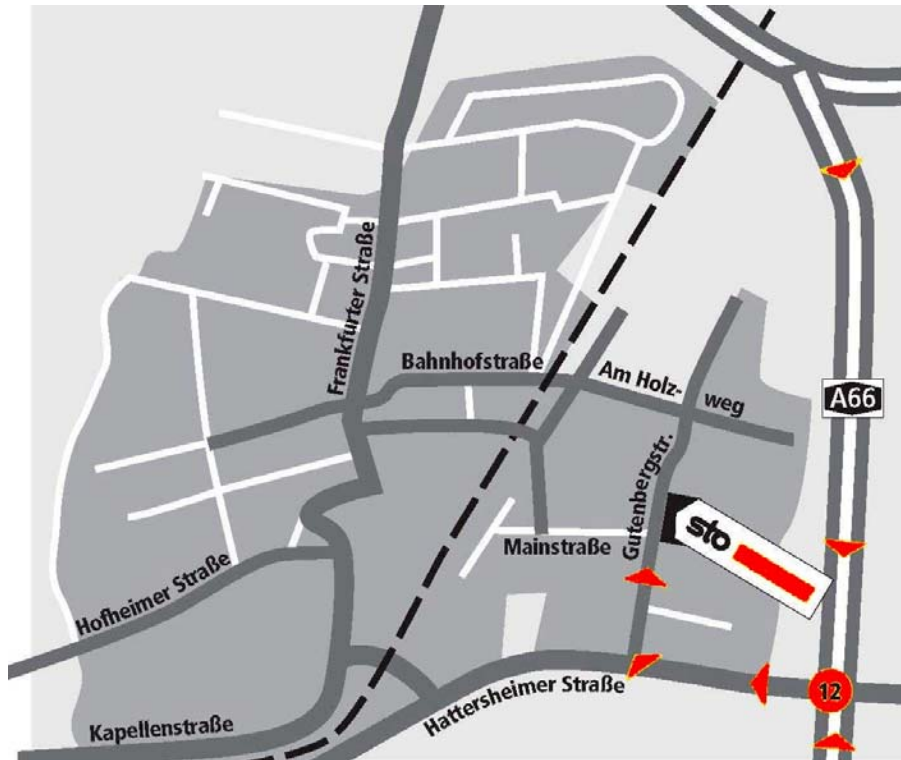

StoCretec GmbH Anfahrtskizze

StoCretec GmbH
Gutenbergstraße 6
65 830 Kriftel

Telefon (0 61 92) 401-104
Telefax (0 61 92) 401-105
info.stocretec.de@sto.eu.com
www.stocretec.de

Sto AG
VerkaufsCenter Kriftel
Gutenbergstraße 6
65 830 Kriftel

vc.kriftel.de@sto.eu.com
www.sto.de

Öffnungszeiten:

Mo–Do 7.00–16.00 Uhr
Fr 7.00–15.00 Uhr

So finden Sie uns

Aus Richtung Köln (A 3) und aus Richtung Würzburg (A 3)

Am Wiesbadener Kreuz auf die A 66 in Richtung Frankfurt – Abfahrt Hattersheim /Kriftel – an der Ausfahrt links Richtung Kriftel – danach 2. Ampel rechts ins Gewerbegebiet.

Aus Richtung Kassel (A 5)

Am AK Nordwest Frankfurt auf die A 66 Richtung Wiesbaden / Mainz – Abfahrt Hattersheim / Kriftel – an der Ausfahrt rechts Richtung Kriftel – 1. Ampel rechts ins Gewerbegebiet.